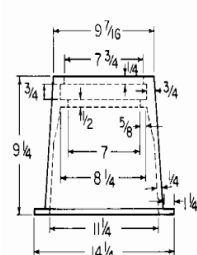

69 Riser

69-A Riser

6500 Enlarged Base

58 & 59 Extension

60 Extension

58-A and 59-A Extension

60-A Extension

6860 #4 Base

6860 #6 Base

6860 160 Base

5-1/4 x 2-1/4" Riser

5-1/4 x 1-1/8" Riser

TYLER UNION DOMESTIC VALVE BOXES LP2011-DVB

6500 SERIES CAST IRON SERVICE BOXES, ADJUSTABLE

Item	Ship Code	Item UPcode 670610	HEIGHT RANGE	List Price	Weight lbs
HEAVY-DUTY SCREW TYPE WITH WATER LID					
89A (12T+12B)		146681	15-21"	\$ 39.00	19
90B (12T+15B)		146742	18-24"	\$ 42.00	21
90C (15T+15B)		146803	21-27"	\$ 45.00	22
91C (15T+21B)		146865	24-33"	\$ 49.00	24
92C (15T+27B)		146926	30-39"	\$ 54.00	26
92D (18T+27B)		146988	30-42"	\$ 58.00	28
93D (18T+33B)		147046	36-48"	\$ 66.00	32
93E (24T+33B)	RS	147114	36-54"	\$ 76.00	37
94E (24T+39B)	RS	147183	42-60"	\$ 84.00	41
95E (30T+39B)	RS	147251	41-64"	\$ 92.00	45
100E (24T+21B+154 Ext)		147312	54-72"	\$ 103.00	50
100F (30T+21B+154 Ext)		147381	54-78"	\$ 109.00	53
101F (30T+27B+154 Ext)		147459	60-84"	\$ 113.00	55
TOP SECTION WITH WATER LID					
12T	RS	147510		\$ 34.00	13
15T	RS	147589		\$ 42.00	12
18T	RS	147640		\$ 29.00	14
24T	RS	147701		\$ 38.00	19
30T	RS	147763		\$ 45.00	22
BOTTOM SECTION					
12B		144670		\$ 30.00	9
15B		144687		\$ 31.00	10
21B	RS	144694		\$ 25.00	12
27B	RS	144700		\$ 29.00	14
33B	RS	144717		\$ 37.00	18
39B	RS	144724		\$ 45.00	22
PARTS					
			<u>HEIGHT INCREASE</u>		
151 Ext	RS	144762	9"	\$ 16.00	7.5
152 Ext	RS	144779	16"	\$ 25.00	12.0
153 Ext	RS	144786	28"	\$ 35.00	16.8
154 Ext	RS	144793	30"	\$ 39.00	18.8
ENLARGED BASE FOR UP TO 2" CURB STOP	RS	144809	6"	\$ 16.00	7.5
2 1/2" Water Lid	RS	144830		\$ 3.00	1.0
2 1/2" Repair Lid Water (Old Style)		144915		\$ 10.00	4.5
2 1/2" Repair Lid Water (New Style)	RS	144922		\$ 10.00	4.5
Wrench		144908		\$ 28.00	0.5