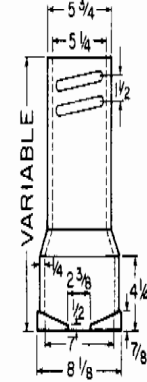

TYLER UNION CAST IRON STANDARD MUNICIPAL CASTINGS

LID

TOP

BOTTOM

6500 Box

6850 Box

6855 Box

6860 Box

69 Riser

69-A Riser

6500 Enlarged Base

58 & 59 Extension

60 Extension

58-A and 59-A Extension

60-A Extension

6860 #4 Base