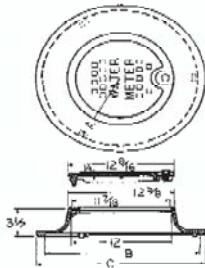

~ Use with 1-1/8" lid only.

TYLER UNION DOMESTIC VALVE BOXES LP2011-DVB

METER COVERS, RINGS AND LIDS

6150 and 6150TR METER RINGS AND COVERS, CAST IRON

Item	Ship Code	Item UPcode 670610	List Price	Weight lbs
6150 RINGS & LIDS				
6150 - 18 Ring & Lid - B/S		148456	\$ 103.00	37.5
6150 - 18 Ring & Lid - B/L	RS	148449	\$ 103.00	37.5
6150 - 18 Ring Only		148647	\$ 66.00	27.0
6150 - 18/20 Lid with Lock- B/S		148500	\$ 18.00	11.0
6150 - 18/20 Lid with Lock- B/L		148494	\$ 39.00	11.0
6150 - 18/20 Lid less Lock		148593	\$ 28.00	13.7
6150 - 20 Ring & Lid B/S	RS	148470	\$ 101.00	37.0
6150 - 20 Ring & Lid B/L	RS	148463	\$ 94.00	37.0
6150 - 20 Ring only		148630	\$ 69.00	29.0

6150 TOUCH-READ RINGS & LIDS

6150 - 18 TR Ring & Lid B/S		148524	\$ 106.00	40.6
6150 - 18 TR Ring & Lid B/L	RS	148531	\$ 106.00	40.6
6150 - 18/20 TR Lid with Lock B/S		148562	\$ 20.00	13.6
6150 - 18/20 TR Lid with Lock B/L		148579	\$ 42.00	13.6
6150 - 18/20 TR Lid less Lock		148586	\$ 28.00	12.0
6150 - 20 TR Ring & Lid B/S		148548	\$ 103.00	40.1
6150 - 20 TR Ring & Lid B/L	RS	148555	\$ 103.00	40.1

6200 RINGS & LIDS

6200 Ring & Lid less Lock		148708	\$ 35.00	28.0
6200 Ring Only		148760	\$ 21.00	17.5
6200 Lid with Lock		148722	\$ 20.00	11.0
6200 Lid less Lock		148739	\$ 18.00	12.7

B/S - Small Bolt (27/32") B/L - Large Bolt (1")

910 and 940 METER RINGS AND COVERS, CAST IRON

Item	Ship Code	Item UPcode 670610	List Price	Weight lbs
910-18 with Lid - Large Bolts	RS	457305	\$ 109.00	56.0
940-18 with Lid - Small Bolts	RS	457299	\$ 88.00	45.0