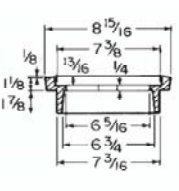

69 Riser

69-A Riser

6500 Enlarged Base

58 & 59 Extension

60 Extension

58-A and 59-A Extension

60-A Extension

6860 #4 Base

6860 #6 Base

6860 160 Base

5-1/4 x 2-1/4" Riser

5-1/4 x 1-1/8" Riser

TYLER UNION DOMESTIC VALVE BOXES LP2011-DVB

6500 SERIES CAST IRON SERVICE BOXES, ADJUSTABLE

Item	Ship Code	Item UPcode 670610	HEIGHT RANGE	List Price	Weight lbs
HEAVY-DUTY SCREW TYPE WITH WATER LID					
89A (12T+12B)		146681	15-21"	\$ 39.00	19
90B (12T+15B)		146742	18-24"	\$ 42.00	21
90C (15T+15B)		146803	21-27"	\$ 45.00	22
91C (15T+21B)		146865	24-33"	\$ 49.00	24
92C (15T+27B)		146926	30-39"	\$ 54.00	26
92D (18T+27B)		146988	30-42"	\$ 58.00	28
93D (18T+33B)		147046	36-48"	\$ 66.00	32
93E (24T+33B)	RS	147114	36-54"	\$ 76.00	37
94E (24T+39B)	RS	147183	42-60"	\$ 84.00	41
95E (30T+39B)	RS	147251	41-64"	\$ 92.00	45
100E (24T+21B+154 Ext)		147312	54-72"	\$ 103.00	50
100F (30T+21B+154 Ext)		147381	54-78"	\$ 109.00	53
101F (30T+27B+154 Ext)		147459	60-84"	\$ 113.00	55
TOP SECTION WITH WATER LID					
12T	RS	147510		\$ 34.00	13
15T	RS	147589		\$ 42.00	12
18T	RS	147640		\$ 29.00	14
24T	RS	147701		\$ 38.00	19
30T	RS	147763		\$ 45.00	22
BOTTOM SECTION					
12B		144670		\$ 30.00	9
15B		144687		\$ 31.00	10
21B	RS	144694		\$ 25.00	12
27B	RS	144700		\$ 29.00	14
33B	RS	144717		\$ 37.00	18
39B	RS	144724		\$ 45.00	22
PARTS					
			<u>HEIGHT INCREASE</u>		
151 Ext	RS	144762	9"	\$ 16.00	7.5
152 Ext	RS	144779	16"	\$ 25.00	12.0
153 Ext	RS	144786	28"	\$ 35.00	16.8
154 Ext	RS	144793	30"	\$ 39.00	18.8
ENLARGED BASE FOR UP TO 2" CURB STOP	RS	144809	6"	\$ 16.00	7.5
2 1/2" Water Lid	RS	144830		\$ 3.00	1.0
2 1/2" Repair Lid Water (Old Style)		144915		\$ 10.00	4.5
2 1/2" Repair Lid Water (New Style)	RS	144922		\$ 10.00	4.5
Wrench		144908		\$ 28.00	0.5