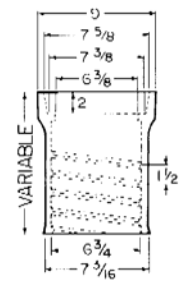

TYLER UNION CAST IRON STANDARD MUNICIPAL CASTINGS

LID

TOP

BOTTOM

6500 Box

6850 Box

6855 Box

6860 Box

69 Riser

69-A Riser

6500 Enlarged Base

58 & 59 Extension

60 Extension

58-A and 59-A Extension

60-A Extension

6860 #4 Base

Size	Ship Code	Item UPcode 670610		List Price	Weight lbs
BOXES ASSEMBLED / LESS LIDS			HEIGHT RANGE		
461-S (10T+15B)	RS	145776	19-22"	\$ 96.00	50
462-S (10T+24B)	RS	145783	27-32"	\$ 112.00	58
562-S (16T+24B)	RS	145790	27-37"	\$ 133.00	71
563-S (16T+30B)		145752	33-43"	\$ 145.00	78
564-S (16T+36B)	RS	145806	39-50"	\$ 159.00	85
662-S (26T+30B)		145769	36-52"	\$ 180.00	93
664-S (26T+36B)	RS	145813	39-60"	\$ 194.00	100
665-S (26T+24B)		375296	39-63"	\$ 168.00	87
666-S (26T+24B+60Ext)	RS	145820	51-71"	\$ 242.00	128
668-S (26T+36B+60Ext)	RS	145837	62-82"	\$ 268.00	136
TOPS LESS LID					
10T	RS	144939		\$ 43.00	23
16T	RS	144946		\$ 64.00	36
26T	RS	144953		\$ 99.00	51
BOTTOMS					
15B	RS	145004		\$ 53.00	27
24B	RS	145011		\$ 69.00	35
30B	RS	144991		\$ 81.00	42
36B	RS	145028		\$ 95.00	49
EXTENSIONS					
#58 SCREW-TYPE	RS	145141	14"	\$ 60.00	29.0
#59 SCREW-TYPE	RS	145158	18"	\$ 73.00	33.0
#60 SCREW-TYPE	RS	145059	24"	\$ 74.00	36