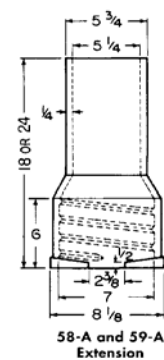

69 Riser

69-A Riser

6500 Enlarged Base

58 & 59 Extension

60 Extension

58-A and 59-A Extension

60-A Extension

6860 #4 Base

6860 #6 Base

6860 160 Base

5-1/4 x 2-1/4" Riser

5-1/4 x 1-1/8" Riser

TYLER UNION DOMESTIC VALVE BOXES LP2011-DVB

6500 SERIES CAST IRON SERVICE BOXES, ADJUSTABLE

Item	Ship Code	Item UPcode 670610	HEIGHT RANGE	List Price	Weight lbs
HEAVY-DUTY SCREW TYPE WITH WATER LID					
89A (12T+12B)		146681	15-21"	\$ 39.00	19
90B (12T+15B)		146742	18-24"	\$ 42.00	21
90C (15T+15B)		146803	21-27"	\$ 45.00	22
91C (15T+21B)		146865	24-33"	\$ 49.00	24
92C (15T+27B)		146926	30-39"	\$ 54.00	26
92D (18T+27B)		146988	30-42"	\$ 58.00	28
93D (18T+33B)		147046	36-48"	\$ 66.00	32
93E (24T+33B)	RS	147114	36-54"	\$ 76.00	37
94E (24T+39B)	RS	147183	42-60"	\$ 84.00	41
95E (30T+39B)	RS	147251	41-64"	\$ 92.00	45
100E (24T+21B+154 Ext)		147312	54-72"	\$ 103.00	50
100F (30T+21B+154 Ext)		147381	54-78"	\$ 109.00	53
101F (30T+27B+154 Ext)		147459	60-84"	\$ 113.00	55
TOP SECTION WITH WATER LID					
12T	RS	147510		\$ 34.00	13
15T	RS	147589		\$ 42.00	12
18T	RS	147640		\$ 29.00	14
24T	RS	147701		\$ 38.00	19
30T	RS	147763		\$ 45.00	22
BOTTOM SECTION					
12B		144670		\$ 30.00	9
15B		144687		\$ 31.00	10
21B	RS	144694		\$ 25.00	12
27B	RS	144700		\$ 29.00	14
33B	RS	144717		\$ 37.00	18
39B	RS	144724		\$ 45.00	22
PARTS					
			<u>HEIGHT INCREASE</u>		
151 Ext	RS	144762	9"	\$ 16.00	7.5
152 Ext	RS	144779	16"	\$ 25.00	12.0
153 Ext	RS	144786	28"	\$ 35.00	16.8
154 Ext	RS	144793	30"	\$ 39.00	18.8
ENLARGED BASE FOR UP TO 2" CURB STOP	RS	144809	6"	\$ 16.00	7.5
2 1/2" Water Lid	RS	144830		\$ 3.00	1.0
2 1/2" Repair Lid Water (Old Style)		144915		\$ 10.00	4.5
2 1/2" Repair Lid Water (New Style)	RS	144922		\$ 10.00	4.5
Wrench		144908		\$ 28.00	0.5