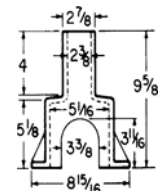

6500 Enlarged Base