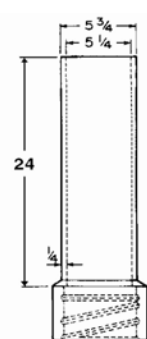

69 Riser

69-A Riser

6500 Enlarged Base

58 & 59 Extension

60 Extension

58-A and 59-A Extension

60-A Extension

6860 #4 Base

6860 #6 Base

6860 160 Base

5-1/4 x 2-1/4" Riser

5-1/4 x 1-1/8" Riser

TYLER UNION DOMESTIC VALVE BOXES LP2011-DVB

6500 SERIES CAST IRON SERVICE BOXES, ADJUSTABLE

Item	Ship Code	Item UPcode 670610	HEIGHT RANGE	List Price	Weight lbs
HEAVY-DUTY SCREW TYPE WITH WATER LID					
89A (12T+12B)		146681	15-21"	\$ 39.00	19
90B (12T+15B)		146742	18-24"	\$ 42.00	21
90C (15T+15B)		146803	21-27"	\$ 45.00	22
91C (15T+21B)		146865	24-33"	\$ 49.00	24
92C (15T+27B)		146926	30-39"	\$ 54.00	26
92D (18T+27B)		146988	30-42"	\$ 58.00	28
93D (18T+33B)		147046	36-48"	\$ 66.00	32
93E (24T+33B)	RS	147114	36-54"	\$ 76.00	37
94E (24T+39B)	RS	147183	42-60"	\$ 84.00	41
95E (30T+39B)	RS	147251	41-64"	\$ 92.00	45
100E (24T+21B+154 Ext)		147312	54-72"	\$ 103.00	50
100F (30T+21B+154 Ext)		147381	54-78"	\$ 109.00	53
101F (30T+27B+154 Ext)		147459	60-84"	\$ 113.00	55
TOP SECTION WITH WATER LID					
12T	RS	147510		\$ 34.00	13
15T	RS	147589		\$ 42.00	12
18T	RS	147640		\$ 29.00	14
24T	RS	147701		\$ 38.00	19
30T	RS	147763		\$ 45.00	22
BOTTOM SECTION					
12B		144670		\$ 30.00	9
15B		144687		\$ 31.00	10
21B	RS	144694		\$ 25.00	12
27B	RS	144700		\$ 29.00	14
33B	RS	144717		\$ 37.00	18
39B	RS	144724		\$ 45.00	22
PARTS					
			<u>HEIGHT INCREASE</u>		
151 Ext	RS	144762	9"	\$ 16.00	7.5
152 Ext	RS	144779	16"	\$ 25.00	12.0
153 Ext	RS	144786	28"	\$ 35.00	16.8
154 Ext	RS	144793	30"	\$ 39.00	18.8
ENLARGED BASE FOR UP TO 2" CURB STOP	RS	144809	6"	\$ 16.00	7.5
2 1/2" Water Lid	RS	144830		\$ 3.00	1.0
2 1/2" Repair Lid Water (Old Style)		144915		\$ 10.00	4.5
2 1/2" Repair Lid Water (New Style)	RS	144922		\$ 10.00	4.5
Wrench		144908		\$ 28.00	0.5