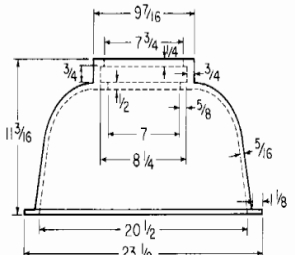

6860 #6 Base

6860 160 Base

5-1/4 x 2-1/4" Riser

5-1/4 x 1-1/8" Riser

TYLER UNION DOMESTIC VALVE BOXES LP2011-DVB

6500 SERIES CAST IRON SERVICE BOXES, ADJUSTABLE

Item	Ship Code	Item UPcode 670610	HEIGHT RANGE	List Price	Weight lbs
HEAVY-DUTY SCREW TYPE WITH WATER LID					
89A (12T+12B)		146681	15-21"	\$ 39.00	19
90B (12T+15B)		146742	18-24"	\$ 42.00	21
90C (15T+15B)		146803	21-27"	\$ 45.00	22
91C (15T+21B)		146865	24-33"	\$ 49.00	24
92C (15T+27B)		146926	30-39"	\$ 54.00	26
92D (18T+27B)		146988	30-42"	\$ 58.00	28
93D (18T+33B)		147046	36-48"	\$ 66.00	32
93E (24T+33B)	RS	147114	36-54"	\$ 76.00	37
94E (24T+39B)	RS	147183	42-60"	\$ 84.00	41
95E (30T+39B)	RS	147251	41-64"	\$ 92.00	45
100E (24T+21B+154 Ext)		147312	54-72"	\$ 103.00	50
100F (30T+21B+154 Ext)		147381	54-78"	\$ 109.00	53
101F (30T+27B+154 Ext)		147459	60-84"	\$ 113.00	55
TOP SECTION WITH WATER LID					
12T	RS	147510		\$ 34.00	13
15T	RS	147589		\$ 42.00	12
18T	RS	147640		\$ 29.00	14
24T	RS	147701		\$ 38.00	19
30T	RS	147763		\$ 45.00	22
BOTTOM SECTION					
12B		144670		\$ 30.00	9
15B		144687		\$ 31.00	10
21B	RS	144694		\$ 25.00	12
27B	RS	144700		\$ 29.00	14
33B	RS	144717		\$ 37.00	18
39B	RS	144724		\$ 45.00	22
PARTS					
			<u>HEIGHT INCREASE</u>		
151 Ext	RS	144762	9"	\$ 16.00	7.5
152 Ext	RS	144779	16"	\$ 25.00	12.0
153 Ext	RS	144786	28"	\$ 35.00	16.8
154 Ext	RS	144793	30"	\$ 39.00	18.8
ENLARGED BASE FOR UP TO 2" CURB STOP	RS	144809	6"	\$ 16.00	7.5
2 1/2" Water Lid	RS	144830		\$ 3.00	1.0
2 1/2" Repair Lid Water (Old Style)		144915		\$ 10.00	4.5
2 1/2" Repair Lid Water (New Style)	RS	144922		\$ 10.00	4.5
Wrench		144908		\$ 28.00	0.5