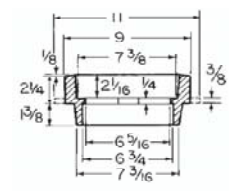

69 Riser

69-A Riser

6500 Enlarged Base

58 & 59 Extension

60 Extension

58-A and 59-A Extension

60-A Extension

6860 #4 Base

6860 #6 Base

6860 160 Base

5-1/4 x 2-1/4" Riser

5-1/4 x 1-1/8" Riser

TYLER UNION DOMESTIC VALVE BOXES LP2011-DVB

6500 SERIES CAST IRON SERVICE BOXES, ADJUSTABLE

Item	Ship Code	Item UPcode 670610	HEIGHT RANGE	List Price	Weight lbs
HEAVY-DUTY SCREW TYPE WITH WATER LID					
89A (12T+12B)		146681	15-21"	\$ 39.00	19
90B (12T+15B)		146742	18-24"	\$ 42.00	21
90C (15T+15B)		146803	21-27"	\$ 45.00	22
91C (15T+21B)		146865	24-33"	\$ 49.00	24
92C (15T+27B)		146926	30-39"	\$ 54.00	26
92D (18T+27B)		146988	30-42"	\$ 58.00	28
93D (18T+33B)		147046	36-48"	\$ 66.00	32
93E (24T+33B)	RS	147114	36-54"	\$ 76.00	37
94E (24T+39B)	RS	147183	42-60"	\$ 84.00	41
95E (30T+39B)	RS	147251	41-64"	\$ 92.00	45
100E (24T+21B+154 Ext)		147312	54-72"	\$ 103.00	50
100F (30T+21B+154 Ext)		147381	54-78"	\$ 109.00	53
101F (30T+27B+154 Ext)		147459	60-84"	\$ 113.00	55
TOP SECTION WITH WATER LID					
12T	RS	147510		\$ 34.00	13
15T	RS	147589		\$ 42.00	12
18T	RS	147640		\$ 29.00	14
24T	RS	147701		\$ 38.00	19
30T	RS	147763		\$ 45.00	22
BOTTOM SECTION					
12B		144670		\$ 30.00	9
15B		144687		\$ 31.00	10
21B	RS	144694		\$ 25.00	12
27B	RS	144700		\$ 29.00	14
33B	RS	144717		\$ 37.00	18
39B	RS	144724		\$ 45.00	22
PARTS					
			<u>HEIGHT INCREASE</u>		
151 Ext	RS	144762	9"	\$ 16.00	7.5
152 Ext	RS	144779	16"	\$ 25.00	12.0
153 Ext	RS	144786	28"	\$ 35.00	16.8
154 Ext	RS	144793	30"	\$ 39.00	18.8
ENLARGED BASE FOR UP TO 2" CURB STOP	RS	144809	6"	\$ 16.00	7.5
2 1/2" Water Lid	RS	144830		\$ 3.00	1.0
2 1/2" Repair Lid Water (Old Style)		144915		\$ 10.00	4.5
2 1/2" Repair Lid Water (New Style)	RS	144922		\$ 10.00	4.5
Wrench		144908		\$ 28.00	0.5