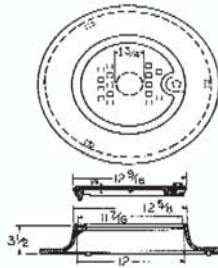

6150TR Meter Cover