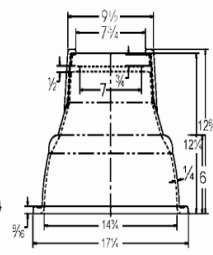

69 Riser

69-A Riser

6500 Enlarged Base

58 & 59 Extension

60 Extension

58-A and 59-A Extension

60-A Extension

6860 #4 Base

6860 #6 Base

6860 160 Base

5-1/4 x 2-1/4" Riser

5-1/4 x 1-1/8" Riser

TYLER UNION DOMESTIC VALVE BOXES LP2011-DVB

6500 SERIES CAST IRON SERVICE BOXES, ADJUSTABLE

Item	Ship Code	Item UPcode 670610	HEIGHT RANGE	List Price	Weight lbs
HEAVY-DUTY SCREW TYPE WITH WATER LID					
89A (12T+12B)		146681	15-21"	\$ 39.00	19
90B (12T+15B)		146742	18-24"	\$ 42.00	21
90C (15T+15B)		146803	21-27"	\$ 45.00	22
91C (15T+21B)		146865	24-33"	\$ 49.00	24
92C (15T+27B)		146926	30-39"	\$ 54.00	26
92D (18T+27B)		146988	30-42"	\$ 58.00	28
93D (18T+33B)		147046	36-48"	\$ 66.00	32
93E (24T+33B)	RS	147114	36-54"	\$ 76.00	37
94E (24T+39B)	RS	147183	42-60"	\$ 84.00	41
95E (30T+39B)	RS	147251	41-64"	\$ 92.00	45
100E (24T+21B+154 Ext)		147312	54-72"	\$ 103.00	50
100F (30T+21B+154 Ext)		147381	54-78"	\$ 109.00	53
101F (30T+27B+154 Ext)		147459	60-84"	\$ 113.00	55
TOP SECTION WITH WATER LID					
12T	RS	147510		\$ 34.00	13
15T	RS	147589		\$ 42.00	12
18T	RS	147640		\$ 29.00	14
24T	RS	147701		\$ 38.00	19
30T	RS	147763		\$ 45.00	22
BOTTOM SECTION					
12B		144670		\$ 30.00	9
15B		144687		\$ 31.00	10
21B	RS	144694		\$ 25.00	12
27B	RS	144700		\$ 29.00	14
33B	RS	144717		\$ 37.00	18
39B	RS	144724		\$ 45.00	22
PARTS					
			<u>HEIGHT INCREASE</u>		
151 Ext	RS	144762	9"	\$ 16.00	7.5
152 Ext	RS	144779	16"	\$ 25.00	12.0
153 Ext	RS	144786	28"	\$ 35.00	16.8
154 Ext	RS	144793	30"	\$ 39.00	18.8
ENLARGED BASE FOR UP TO 2" CURB STOP	RS	144809	6"	\$ 16.00	7.5
2 1/2" Water Lid	RS	144830		\$ 3.00	1.0
2 1/2" Repair Lid Water (Old Style)		144915		\$ 10.00	4.5
2 1/2" Repair Lid Water (New Style)	RS	144922		\$ 10.00	4.5
Wrench		144908		\$ 28.00	0.5