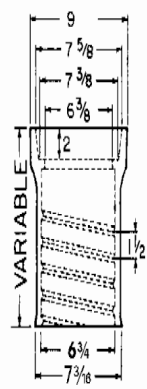

TYLER UNION CAST IRON STANDARD MUNICIPAL CASTINGS

LID

TOP

BOTTOM

6500 Box

6850 Box

6855 Box

6860 Box

69 Riser

69-A Riser

6500 Enlarged Base

58 & 59 Extension

60 Extension

58-A and 59-A Extension

60-A Extension

6860 #4 Base