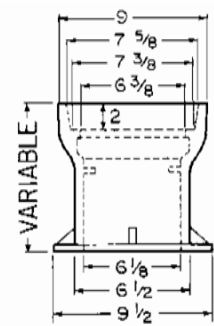

TYLER UNION CAST IRON STANDARD MUNICIPAL CASTINGS

LID

TOP

BOTTOM

6500 Box

6850 Box

6855 Box

6860 Box