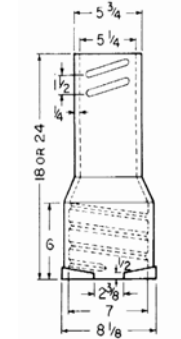

TYLER UNION CAST IRON STANDARD MUNICIPAL CASTINGS

LID

TOP

BOTTOM

6500 Box

6850 Box

6855 Box

6860 Box

69 Riser

69-A Riser

6500 Enlarged Base

58 & 59 Extension

60 Extension

58-A and 59-A Extension

60-A Extension

6860 #4 Base