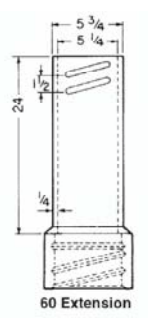

69 Riser

69-A Riser

6500 Enlarged Base

58 & 59 Extension

60 Extension

58-A and 59-A Extension

60-A Extension

6860 #4 Base

6860 #6 Base

6860 160 Base

5-1/4 x 2-1/4" Riser

5-1/4 x 1-1/8" Riser

TYLER UNION DOMESTIC VALVE BOXES LP2011-DVB

6500 SERIES CAST IRON SERVICE BOXES, ADJUSTABLE

Item	Ship Code	Item UPcode 670610	HEIGHT RANGE	List Price	Weight lbs
HEAVY-DUTY SCREW TYPE WITH WATER LID					
89A (12T+12B)		146681	15-21"	\$ 39.00	19
90B (12T+15B)		146742	18-24"	\$ 42.00	21
90C (15T+15B)		146803	21-27"	\$ 45.00	22
91C (15T+21B)		146865	24-33"	\$ 49.00	24
92C (15T+27B)		146926	30-39"	\$ 54.00	26
92D (18T+27B)		146988	30-42"	\$ 58.00	28
93D (18T+33B)		147046	36-48"	\$ 66.00	32
93E (24T+33B)	RS	147114	36-54"	\$ 76.00	37
94E (24T+39B)	RS	147183	42-60"	\$ 84.00	41
95E (30T+39B)	RS	147251	41-64"	\$ 92.00	45
100E (24T+21B+154 Ext)		147312	54-72"	\$ 103.00	50
100F (30T+21B+154 Ext)		147381	54-78"	\$ 109.00	53
101F (30T+27B+154 Ext)		147459	60-84"	\$ 113.00	55
TOP SECTION WITH WATER LID					
12T	RS	147510		\$ 34.00	13
15T	RS	147589		\$ 42.00	12
18T	RS	147640		\$ 29.00	14
24T	RS	147701		\$ 38.00	19
30T	RS	147763		\$ 45.00	22
BOTTOM SECTION					
12B		144670		\$ 30.00	9
15B		144687		\$ 31.00	10
21B	RS	144694		\$ 25.00	12
27B	RS	144700		\$ 29.00	14
33B	RS	144717		\$ 37.00	18
39B	RS	144724		\$ 45.00	22
PARTS					
			<u>HEIGHT INCREASE</u>		
151 Ext	RS	144762	9"	\$ 16.00	7.5
152 Ext	RS	144779	16"	\$ 25.00	12.0
153 Ext	RS	144786	28"	\$ 35.00	16.8
154 Ext	RS	144793	30"	\$ 39.00	18.8
ENLARGED BASE FOR UP TO 2" CURB STOP	RS	144809	6"	\$ 16.00	7.5
2 1/2" Water Lid	RS	144830		\$ 3.00	1.0
2 1/2" Repair Lid Water (Old Style)		144915		\$ 10.00	4.5
2 1/2" Repair Lid Water (New Style)	RS	144922		\$ 10.00	4.5
Wrench		144908		\$ 28.00	0.5